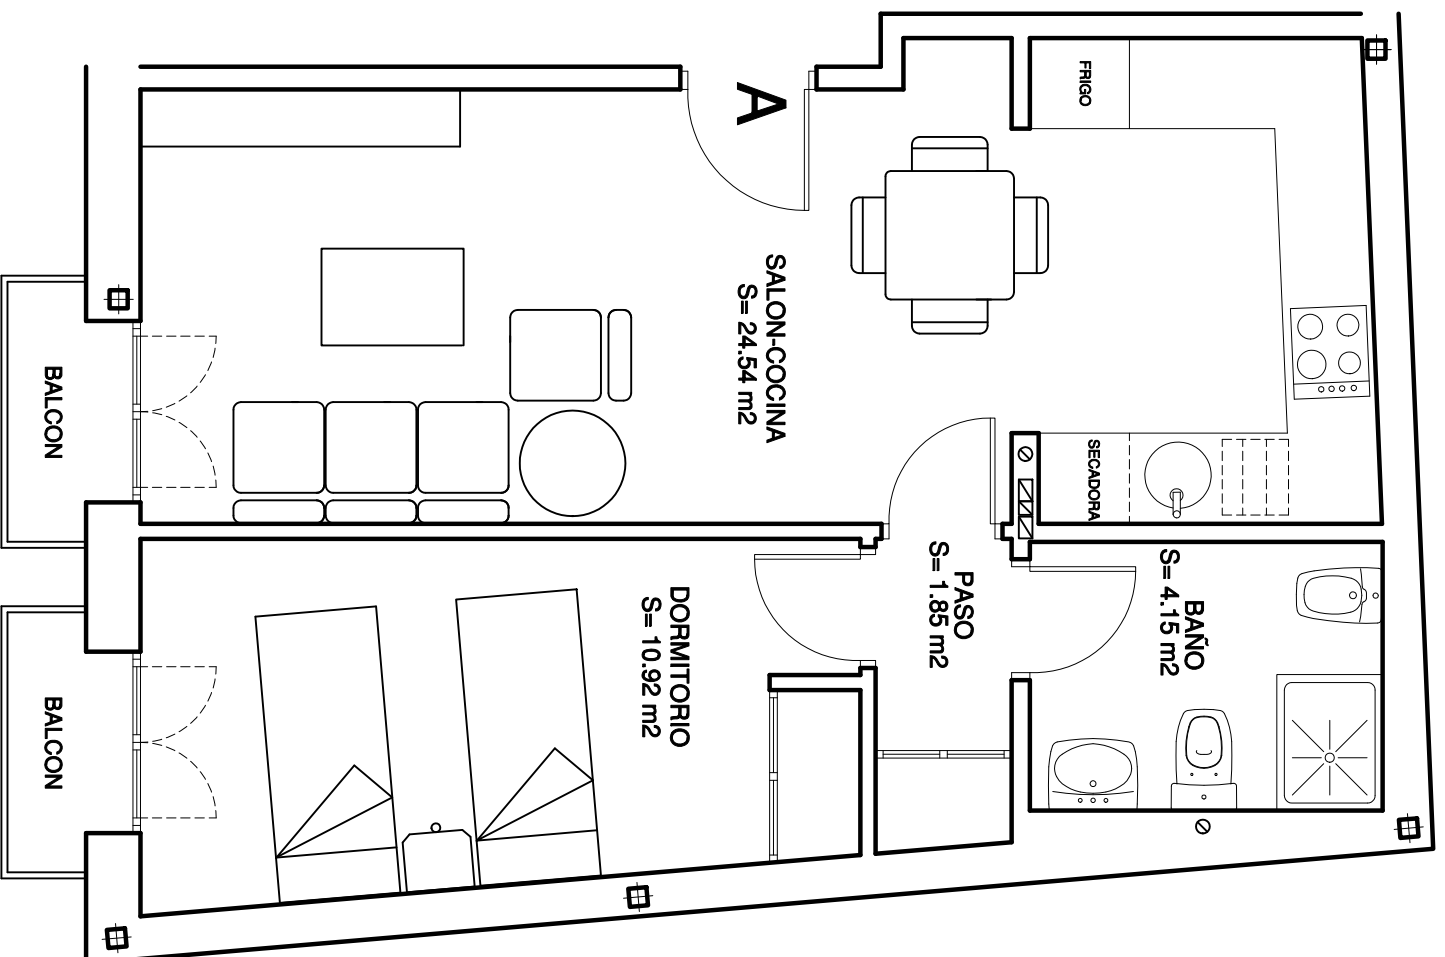

PLANTA PRIMERA APARTAMENTO LETRA : A 1 DORMITORIO

PLANTA PRIMERA	SUPERFICIE UTIL	SUPERFICIE CONSTRUIDA
APARTAMENTO -A-	41.46 m ²	49.44 m ²

0 1 2 3
ESC: 1/50
DICIEMBRE 2014

CALLE CUESTA DE LA INDEPENDENCIA

CALLE PERUELAS DE SAN BLAS

CALLE CUESTA DE LA INDEPENDENCIA

PLANO GUIA